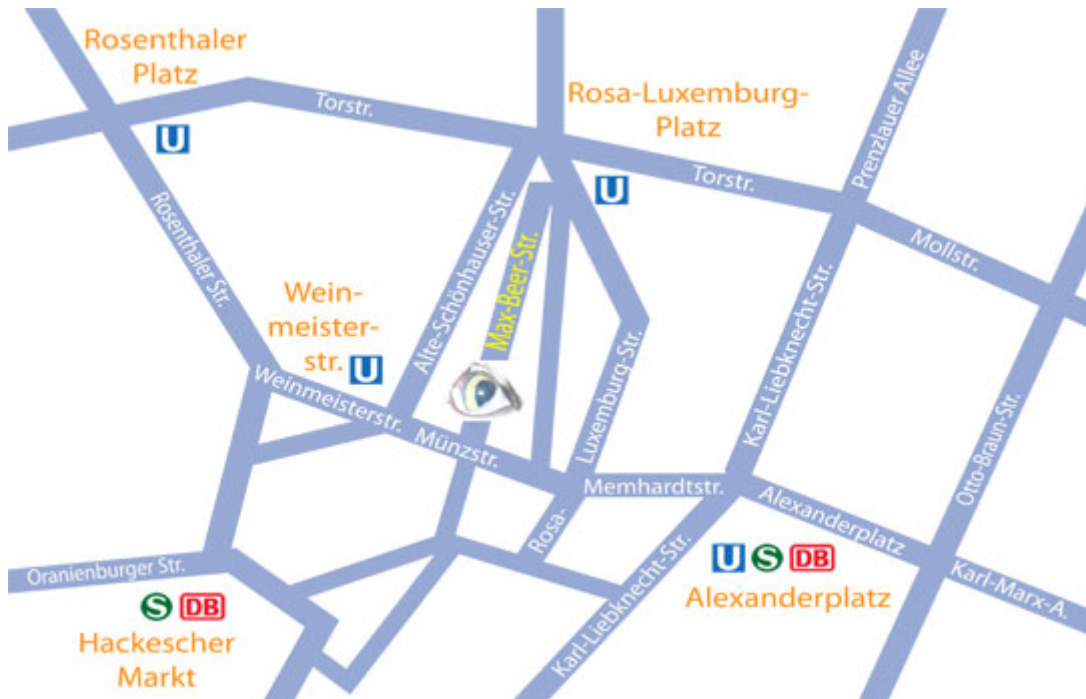

Tierärztliche Praxis für Augenerkrankungen Dr. Emmelmann & Dr. Fengler
Max-Beer-Str. 7, 10119 Berlin, Tel. 030-2426512

Anfahrt mit öffentlichen Verkehrsmitteln:

Nächste U-Bahnstation: Weinmeisterstr. (U 8).

Nächste S- (U-) Bahnstation: Alexanderplatz (S 5, 7, 9, 75), (U 2, 5, 8) (RE1)

Diverse Straßenbahnhaltestellen in unmittelbarer Nähe

Anfahrt mit dem Auto:

aus Richtung Norden:

Berliner Ring (A 10) Autobahnabfahrt Pankow – über Prenzlauer Chaussee (B 109) und Prenzlauer Allee (B 109) sowie Karl-Liebkecht-Str. immer geradeaus bis zum Alexanderplatz – rechts abbiegen in die Memhardtstr. – geht gerade über in die Münzstr. – zweite Straße rechts abbiegen in die Max-Beer-Str. – nach 100 m auf der linken Seite Tierarztpraxis

aus Richtung Osten:

Berliner Ring (A 10) Autobahnabfahrt 4 Bln.-Hellersdorf, Bln.-Zentrum - B1 / B5 Richtung: Berlin-Zentrum – immer geradeaus über Alt-Mahlsdorf, Alt-Kaulsdorf, Alt-Biesdorf, Alt-Friedrichsfelde, Frankfurter Allee, Karl-Marx-Allee bis zum Alexanderplatz – weiter geradeaus in die Memhardtstr. – geht gerade über in die Münzstr. – zweite Straße rechts abbiegen in die Max-Beer-Str. – nach 100 m auf der linken Seite Tierarztpraxis

aus Richtung Süden:

Berliner Ring (A 10) Autobahnkreuz Schönefeld - über die A113 und A100 in Richtung Berlin-Zentrum bis zur Abfahrt Tempelhofer Damm – an der Abfahrt rechts auf den Tempelhofer Damm, immer geradeaus, geht über in die Wilhelmstr. – an der Kreuzung Wilhelmstr. / Leipziger Str. nach rechts in die Leipziger Str. – geradeaus bis zum Alexanderplatz – am Alexanderplatz (Haus des Lehrers) links – geradeaus in die Memhardtstr. – geht gerade über in die Münzstr. – zweite Straße rechts abbiegen in die Max-Beer-Str. – nach 100 m auf der linken Seite Tierarztpraxis

aus Richtung Westen:

Berliner Ring (A 10) Autobahnabfahrt 26 Berlin-Spandau, Berlin-Zentrum – B5 Richtung Berlin – über Heerstr. / Kaiserdamm / Bismarckstr. / Str. des 17. Juni bis zum Brandenburger Tor – dieses links oder rechts umfahren – Unter den Linden – Karl-Liebkecht-Str. bis zum Alexanderplatz – hinter der Bahnunterführung nach links in die Memhardtstr. – geht gerade über in die Münzstr. – zweite Straße rechts abbiegen in die Max-Beer-Str. – nach 100 m auf der linken Seite Tierarztpraxis